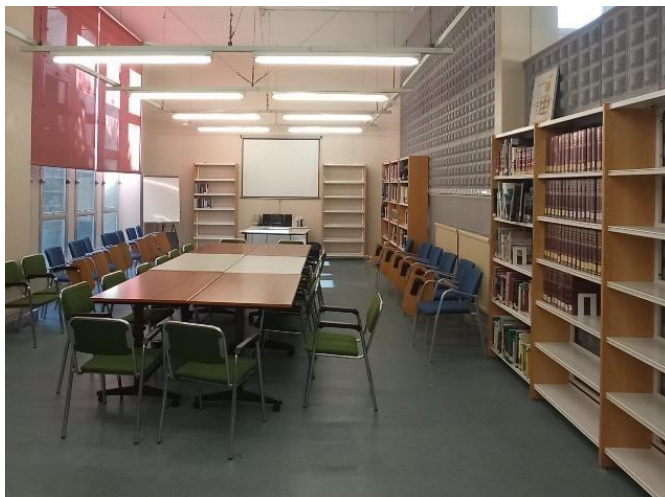

##### Equipamiento técnico

- Iluminación escenario: 4 focos de carril de estrado.
- Voltaje: 8 tomas en techo (max. 7Kw); 8 tomas en 4 cajas de suelo (max. 10Kw). Todas en consumos monofásicos a 220 V.
- Proyector CASIO. Conexión VGA y adaptador HDMi.
- Pantalla monitorizada reflectiva para proyección frontal, situada tras la mesa de los ponentes. Dimensiones: 345 x 200
- Cámara web. Posibilidad de grabar la actividad y de retransmitirla en directo.
- Micrófonos. 4 con soporte de mesa, 4 de bombilla, 4 soportes de micrófono de pie (con adaptadores), 2 micrófonos de mano inalámbricos, 3 micrófonos de solapa (con diadema).
- Proyector cinematográfico.
- Portátil.
- Conexión internet. WI-Fi. Conexión con cable de red mediante 5 tomas.

## Sala 2 Orisol

Aforo: 55

- Wifi
- Portátil
- Proyector
- Pantalla
- Cámara web. Posibilidad de grabar la actividad y de retransmitirla en directo.

## Sala 3 Amarithu

Aforo: 45

- Wifi
- Portátil
- Proyector
- Pantalla